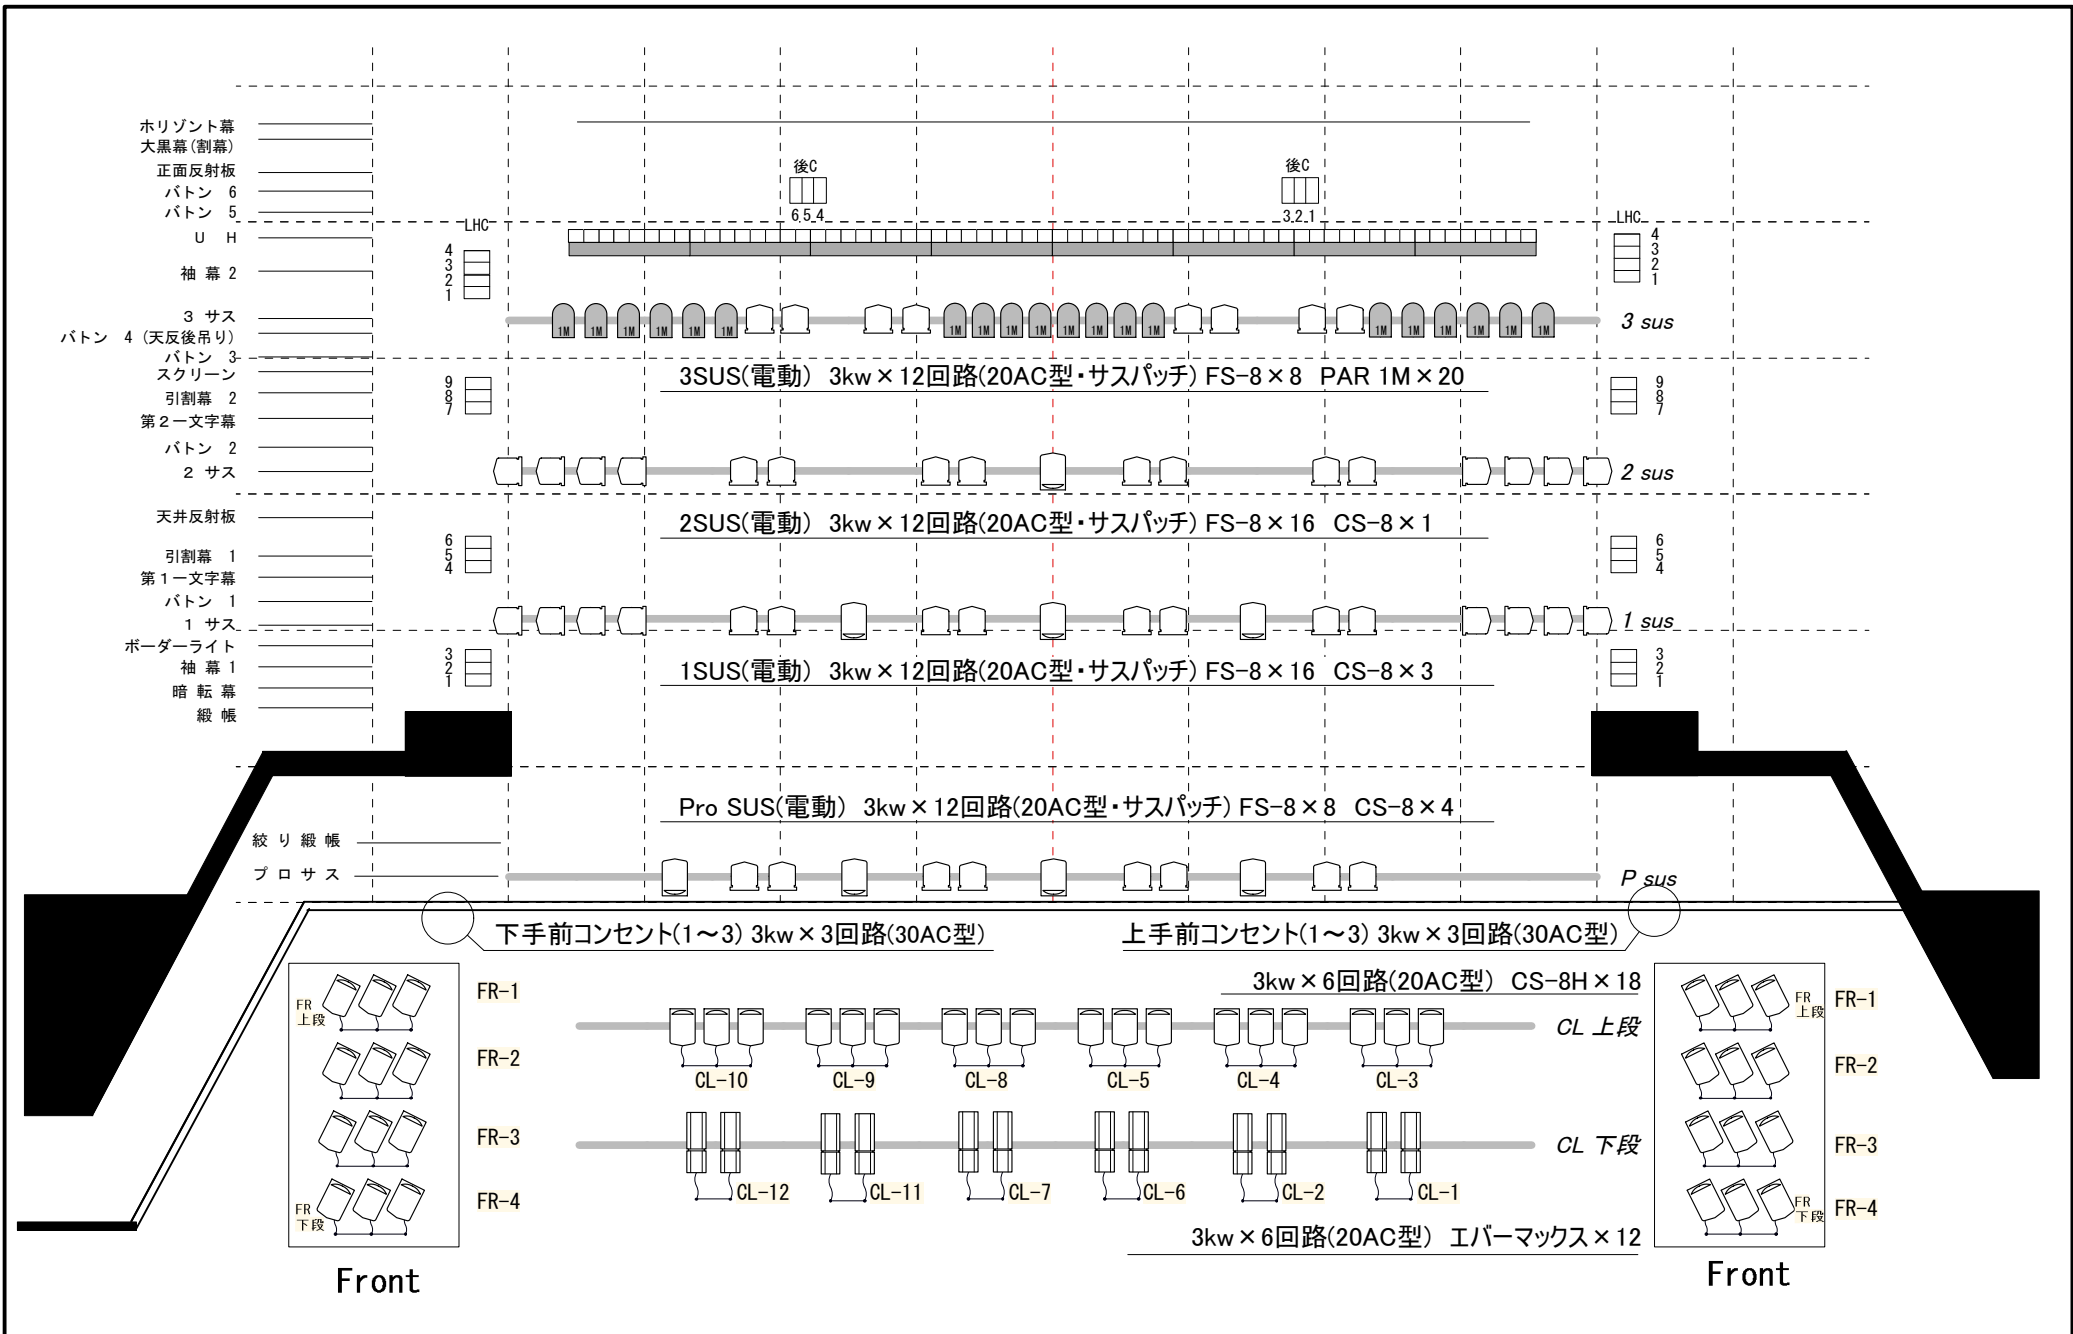

霧島市民会館（照明設備）

〒899-4332 鹿児島県霧島市国分中央三丁目8-1

Tel (0995) 64-0926

Fax (0995) 73-7744

2020年7月22日現在

調光卓		ファンタジー151 ver3 (松村電機製)			
マニュアル段	80CH、3段、[A/Bクロス]、段マスター、ピアノSW				
記憶シーン数	1000シーン (MOVE再生) (サブフェーダー再生)				
サブフェーダー	20本	チェイスモード	2系統20パターン/99ステップ		
ページタイトル数	50ページ	パッチ方式	デジタル方式		
COMOS 対応	FD 2HD	調光室 位置	客席2F・正面上手		
名称	コンセント	負荷回路数	常設機材および、特記事項		
PS SUS (電動)	ミニC型	サスパッチ	3kWx12回路	FS-8 × 8台	CS-8 × 4台
1SUS (電動)	ミニC型	サスパッチ	3kWx12回路	FS-8 × 16台	CS-8 × 3台
2SUS (電動)	ミニC型	サスパッチ	3kWx12回路	FS-8 × 16台	CS-8 × 1台
3SUS (電動)	ミニC型	サスパッチ	3kWx12回路	FS-8 × 8台	1M PAR × 20台
1BL (手動)			3kWx 9回路	3色配線 PS球200W	
フロントサイド	ミニC型	3台 × 4列	3kWx 4回路	CS-8H	
シーリング	ミニC型	6台 × 3色	3kWx12回路	CS-8H × 18台 エバーマックス × 12台	
UH	ミニC型	4色/上中下	3kWx12回路	500W	
LH	C型	4色/上下	3kWx 8回路	300W	
ウォールコンセント	C型	上下別	3kWx 6回路	上手3回路、下手3回路	
フロアコンセント	C型	上下別	3kWx18回路	上手9回路、下手9回路	
後コンセント	C型		3kWx 6回路		
機材名	メーカー	台数	容量	タイプ・型番	特記事項
2kWクセノンピン	ウシオ	2	2kW	2003SR	PINルーム (映写室と電源共用)
1kWクセノン (NEW)	ウシオ	2	1000W	1003SR	映写室 (調光室隣) 4本同時使用不可
パーライト (5N)	松村	6	500W		
パーライト (5M)	松村	6	500W		
パーライト (1N)	松村	6	1000W		
パーライト (1M)	RDS	20	1000W		3サスに常設
エバーマックスZ117	松村	8	1000W		常設以外の移動用として
CS-8	松村	16	1000W		SS用
CS-6	松村	6	500W		常設以外の移動用として
ソースフォー (450)	ETC	6	750W		交換用先玉 36° × 2 26° × 2
ストロボ	舞台照明	2	15W	KM-7	
箱波	丸茂	2	500W × 2		
EQS-10 II	RDS	2	1000W		
同上用 EDM	RDS	2	15W	DM-2x2, DM-5x2, DM-8x2, DM-11x2, DM-16x1, DM-27x1	
スライドキャリア	RDS	2			
同上用 先玉	RDS	4			OL-4 × 2 OL-6 × 2
ミラーボール 吊用	松村	1	球形 (45φ)		
ミラーボール 置用		1	楕円形		
スタンド (SS用)	松村	17		SP-2	
ロースタンド	松村	4		SP-2-S	
ベース	松村、丸茂	20	(内 丸茂10個)	大ベース × 2	
ハンガー (旧)	松村	14			常設以外の移動用として
ハンガー-740	RDS	13			常設以外の移動用として
オーロラマシン	松村	1			
コード	長さ	本数	その他の機材		
30AC-20AC	5m	15本	カラーチェンジャー × 4式		
	10m	10本	ライトコマンダー 1式		
20AC-20AC	5m	12本	ソースフォーローテーター × 2式		
	10m	4本	8インチバンドア × 4		
30AC-30AC	5m	8本	ロングハンガー × 13		
	10m	10本			
30AC-20ACx2	1m	10本	注意事項 T型への変換はありません。		
20AC-20ACx2	1m	10本 (内 平打ち × 6)			
30AC-15A平	1m	4本			
直 & 仮設電源	コンセント	所在場所	トータル容量	特記事項	
PA電源	C型	袖	3kW × 12	上下大尽裏、各6口	
Mg直	C型	SC1, 7	3kW × 4	ステージ上下、各2口	