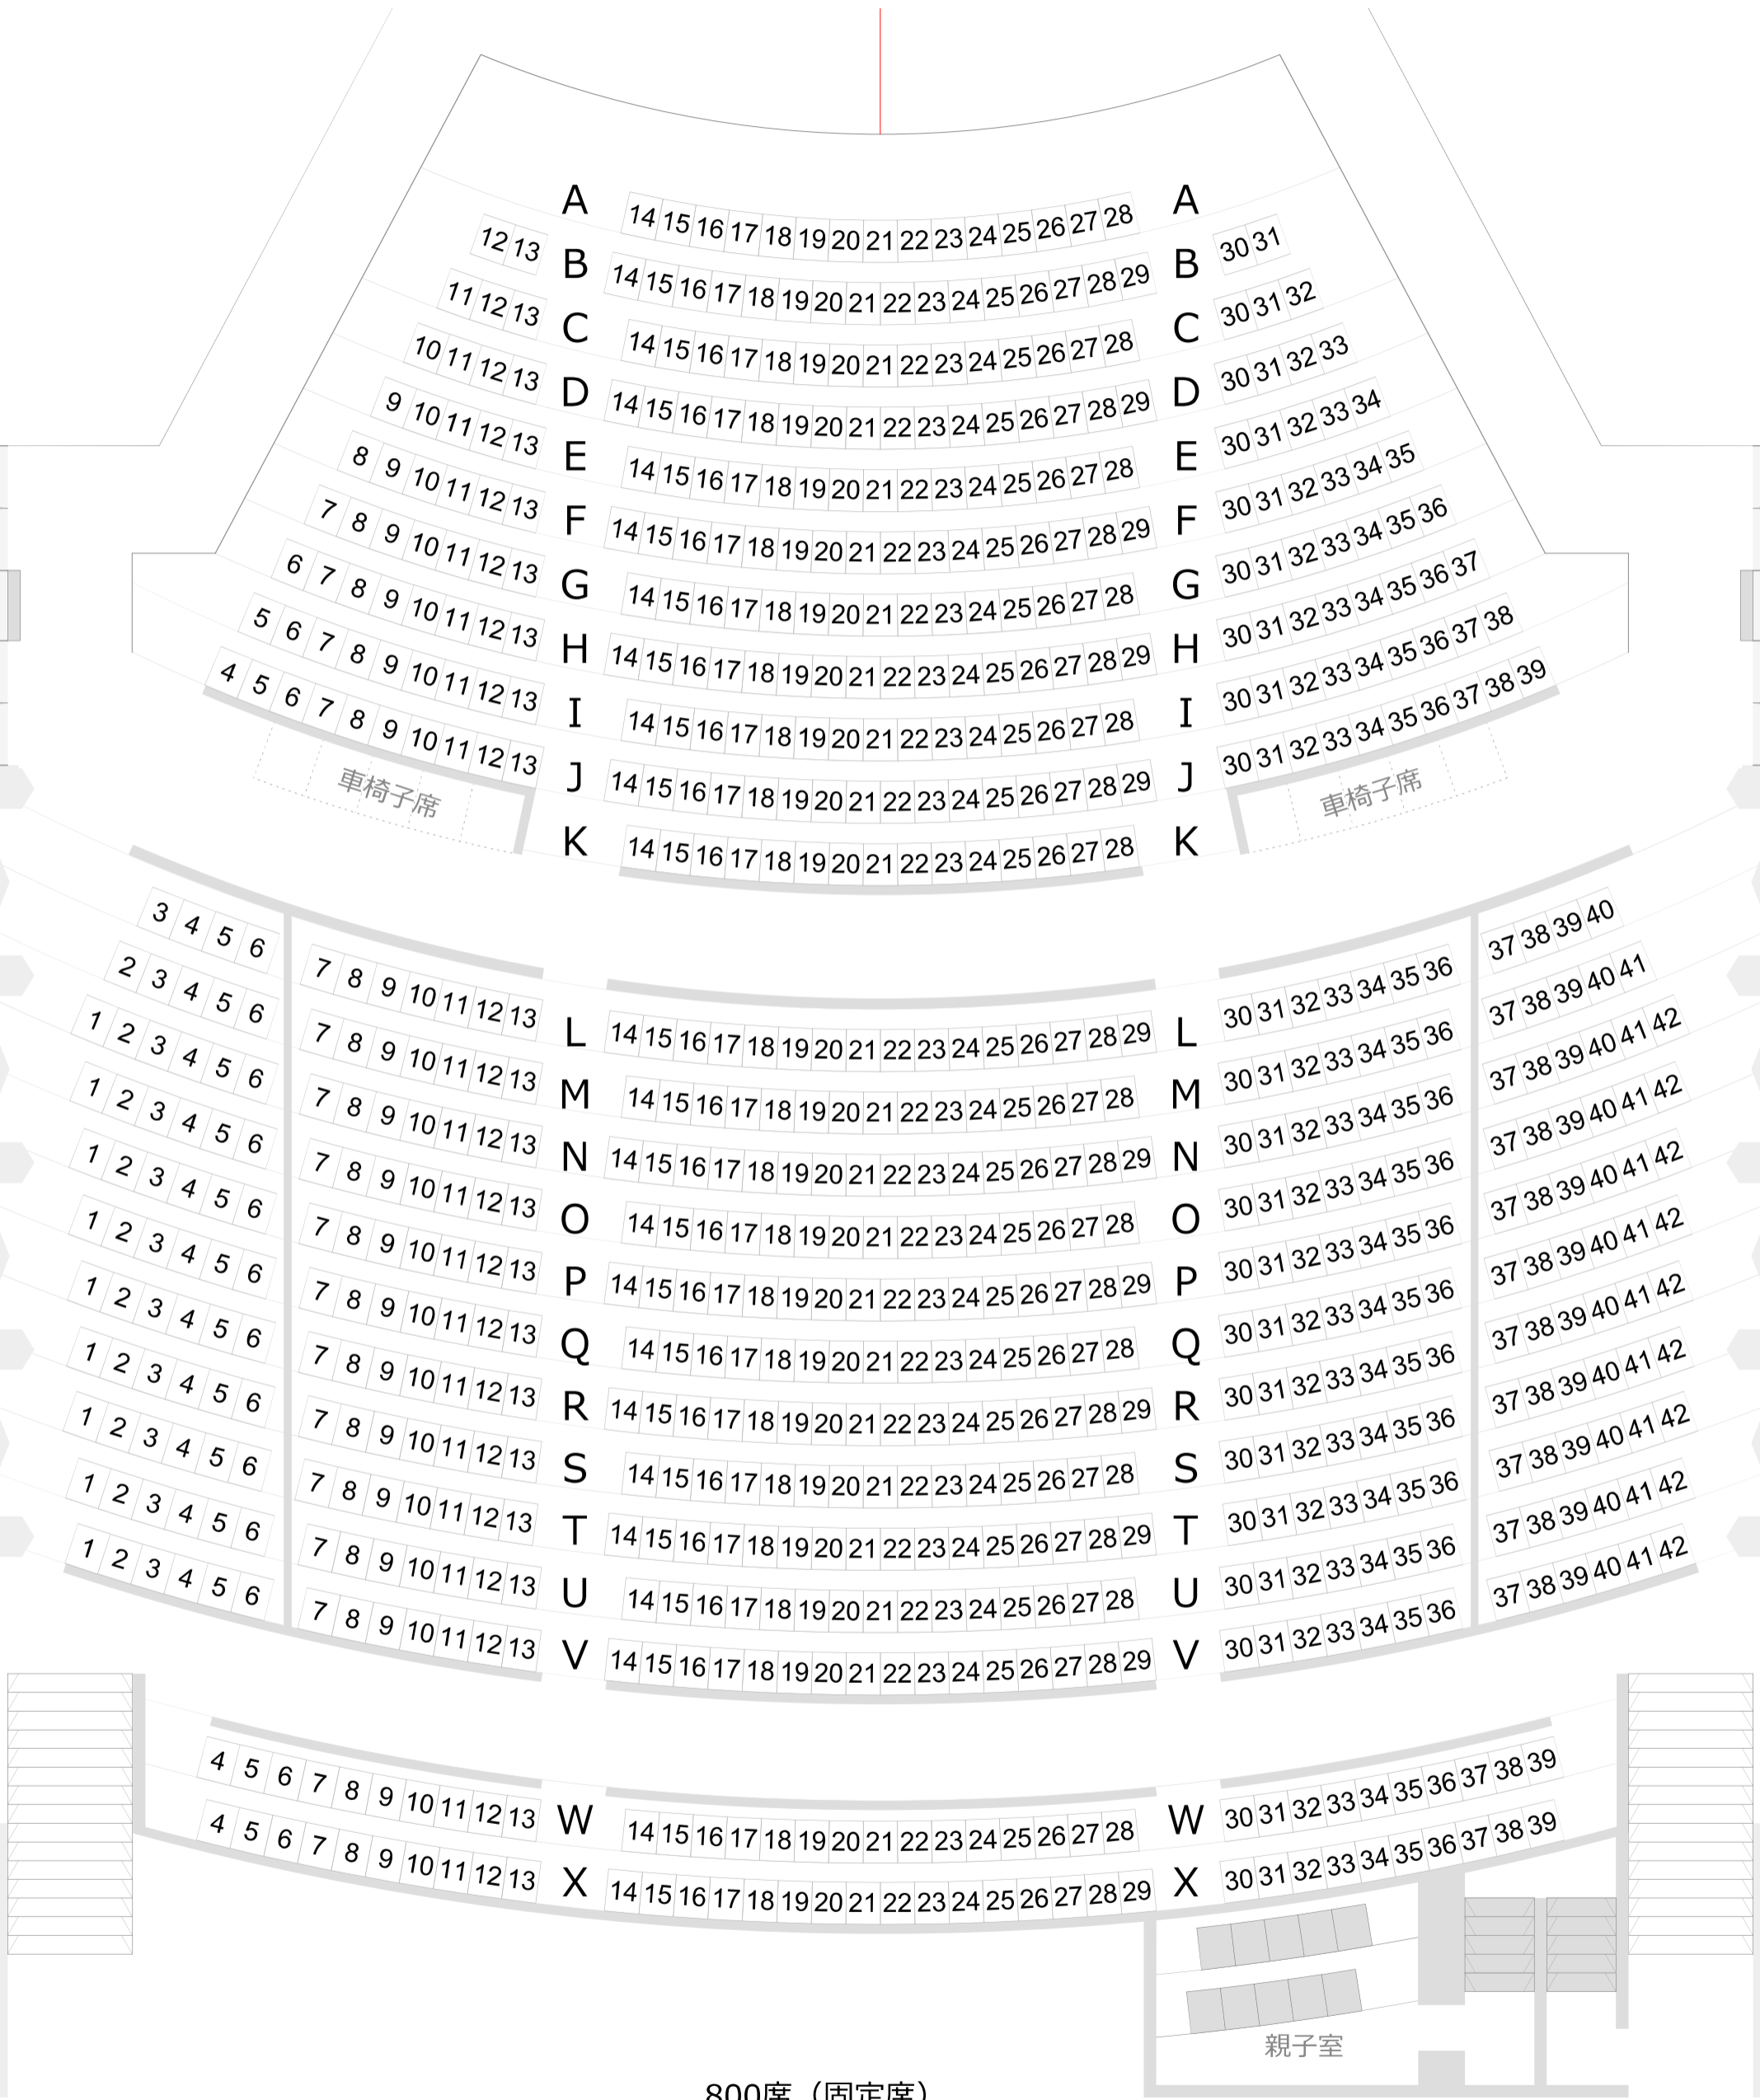

# 新富町文化会館大ホール座席図

800席 (固定席)  
 10席 (親子室席)  
 10席 (車椅子スペース)